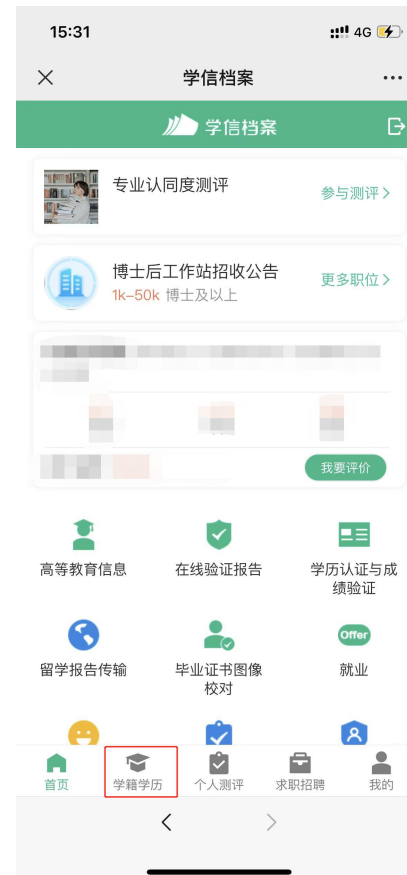

此码仅用于图像采集，采集环节出示。请及时保存至手机，不要随意外传

保存图片

二、“学信网”微信公众号

1. 关注学信网公众号，绑定学信网账号，点击“学信账号”，查看学籍学历信息

2. 选择学籍，查看对应采集码

三、学信网 APP

1. 登录学信网 APP，点击“学籍查询”，查看学籍学历信息

2. 选择学籍，查看对应采集码