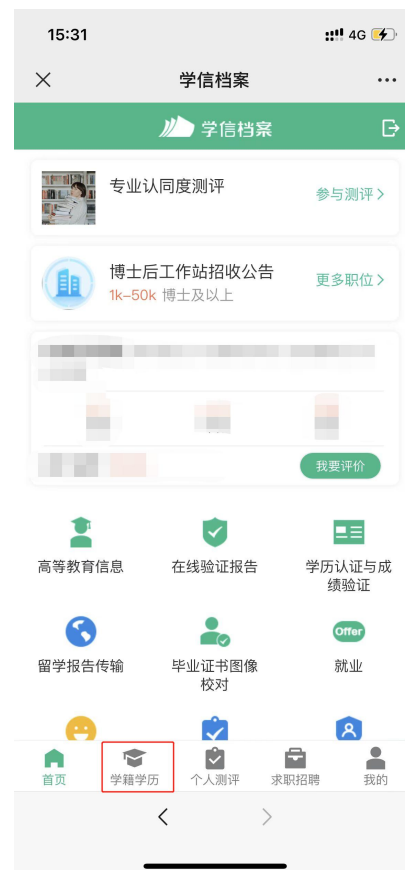

毕业生图像采集环节出示图像采集码

获取图像采集码

专业推荐 累计投票 4614

您已推荐 5 个专业, 还能推荐 3 个

[我要推荐](#)

专业满意度 累计投票 742

综合 4.4 办学条件 4.3

就业 3.9 教学质量 4.2

[我要评价](#)

院校满意度 累计投票 10387

综合 4.4 环境 4.5 生活 4.2

[我要评价](#)

学科/专业变化查询 >

毕业论文查重 去查重

CHSI 图像采集码

姓名 张**三
证件号码 *****8746
学校名称 北京工业大学
层次 本科

此码仅用于图像采集，采集环节出示。请及时保存至手机，不要随意外传

保存图片

二、“学信网”微信公众号

1. 关注学信网公众号，绑定学信网账号，点击“学信账号”，查看学籍学历信息

2. 选择学籍，查看对应采集码

三、学信网 APP

1. 登录学信网 APP，点击“学籍查询”，查看学籍学历信息

2. 选择学籍，查看对应采集码